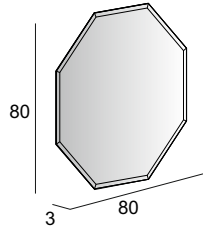

Specchio con schienale rigido e illuminazione led perimetrale con vetro molato.
Mirror with wooden back and perimeter LED lighting, grinding process.
Spiegel mit Hintergrund Beleuchtung, mit Holz-Unterkonstruktion und geschliffenes Glas.
Miroir avec arrière en bois et éclairage Led périmétrique avec verre biseauté.

45079