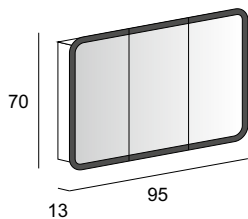

Specchio contenitore con 3 ante, illuminazione led perimetrale, con 2 ripiani in vetro, finitura interna grigio.
Mirror cabinet with 3 doors, perimeter LED lighting, with 2 glass shelves, gray interior finish.
Spiegelschrank, 3 Spiegeltüren Soft-Schliessung, LED-Beleuchtung mit Schalter und Steckdose im Innenbereich, 2 durchgehende Glasfächer und Innen design in silbergrau.
Armoire de toilette avec 3 portes, éclairage led périmétrique, avec 2 tablettes en verre, finition interne grise.

it 84216 fr 85216 ch 87216