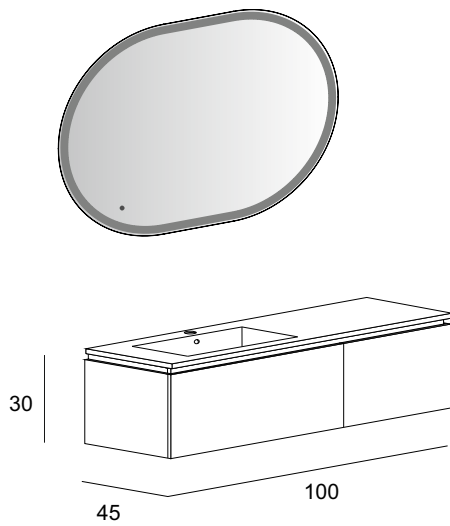

Avril

Bianco lucido
Glossy white
Weiss hochglanz
Blanc brillant

Grigio talpa
Mole gray
Talpagrau
Gris taupe

Rovere sc. soft
Dark oak soft
Eiche"soft"
Chêne foncé soft

Rovere tabacco
Tobacco oak
Tabak Eiche
Chêne tabac

Rovere sbiancato
Bleached oak
Gebleichte eiche
Chêne blancs

Blu petrolio
Petrol blue
Ölblau
Bleu pétrole

Materiale: MDF | Rivestimento: PVC
Material MDF | PVC coating
MDF Material | PVC-Beschichtung
Matériel MDF | Revêtement PVC