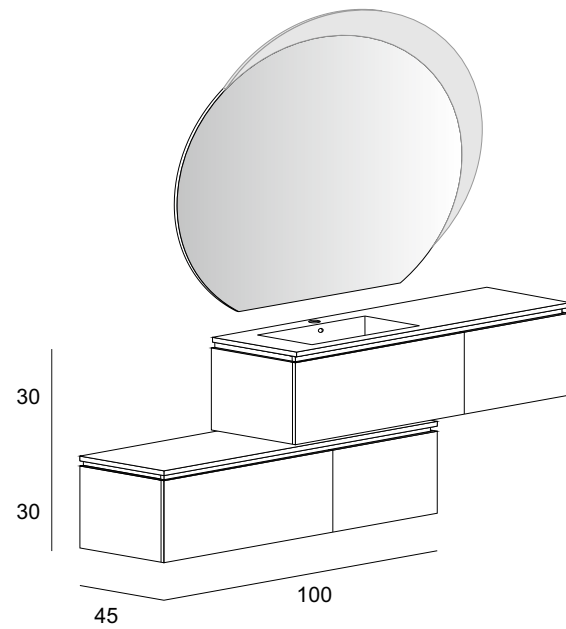

Avril

Bianco lucido
Glossy white
Weiss hochglanz
Blanc brillant

Grigio talpa
Mole gray
Talpagrau
Gris taupe

Rovere sc. soft
Dark oak soft
Eiche"soft"
Chêne foncé soft

Rovere tabacco
Tobacco oak
Tabak Eiche
Chêne tabac

Rovere sbiancato
Bleached oak
Gebleichte eiche
Chêne blancs

Blu petrolio
Petrol blue
Ölblau
Bleu pétrole

Materiale: MDF | Rivestimento: PVC
Material MDF | PVC coating
MDF Material | PVC-Beschichtung
Matériel MDF | Revêtement PVC