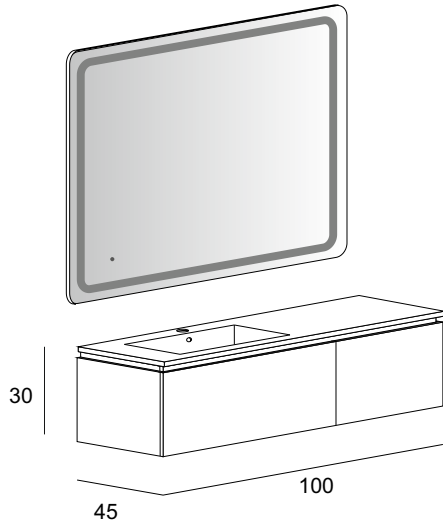

Avril

Bianco lucido
Glossy white
Weiss hochglanz
Blanc brillant

Grigio talpa
Mole gray
Talpagrau
Gris taupe

Rovere sc. soft
Dark oak soft
Eiche"soft"
Chêne foncé soft

Rovere tabacco
Tobacco oak
Tabak Eiche
Chêne tabac

Rovere sbiancato
Bleached oak
Gebleichte eiche
Chêne blancs

Blu petrolio
Petrol blue
Ölblau
Bleu pétrole

Materiale: MDF | Rivestimento: PVC
Material MDF | PVC coating
MDF Material | PVC-Beschichtung
Matériel MDF | Revêtement PVC