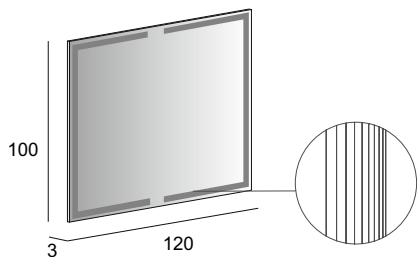

Specchio con schienale rigido e illuminazione led con lavorazione laser.
Mirror with wooden back and LED lighting with laser processing.
Spiegel mit Hintergrund Beleuchtung, mit Holz-Unterkonstruktion und Laserbearbeitung.
Miroir avec arrière en bois, éclairage Led avec usinage laser.

45074

Specchio con schienale rigido, illuminazione led con lavorazione sabbiata e cornice in metallo.
Mirror with wooden back, sandblasted LED lighting and metal frame.
Spiegel mit Hintergrund Beleuchtung, mit Holz-Unterkonstruktion, mit Sandgestrahlte Verarbeitung und Metallrahmen.
Miroir avec arrière en bois, éclairage Led avec usinage sablé et cadre en métal.

45050

45089