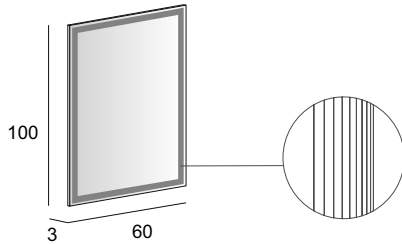

Specchio con schienale rigido e illuminazione led con lavorazione laser.
Mirror with wooden back and LED lighting with laser processing.
Spiegel mit Hintergrund Beleuchtung, mit Holz-Unterkonstruktion und Laserbearbeitung.
Miroir avec arrière en bois, éclairage Led avec usinage laser.

45072