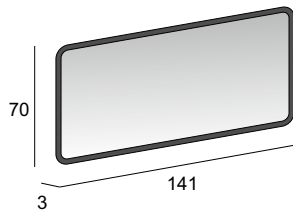

Specchio con schienale rigido e illuminazione led con lavorazione sabbiata.
Mirror with wooden back and sandblasted LED lighting.
Spiegel mit Hintergrund Beleuchtung, mit Holz-Unterkonstruktion und Sandgestrahlte Verarbeitung.
Miroir avec arrière en bois, éclairage Led avec usinage sablé.

44994