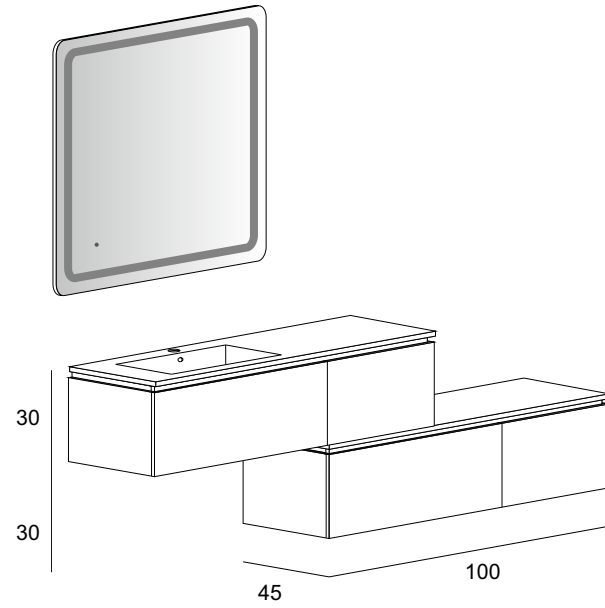

Avril

Bianco lucido
Glossy white
Weiss hochglanz
Blanc brillant

Grigio talpa
Mole gray
Talpagrau
Gris taupe

Rovere sc. soft
Dark oak soft
Eiche"soft"
Chêne foncé soft

Rovere tabacco
Tobacco oak
Tabak Eiche
Chêne tabac

Rovere sbiancato
Bleached oak
Gebleichte eiche
Chêne blancs

Blu petrolio
Petrol blue
Ölblau
Bleu pétrole

Materiale: MDF | Rivestimento: PVC
Material MDF | PVC coating
MDF Material | PVC-Beschichtung
Matériel MDF | Revêtement PVC