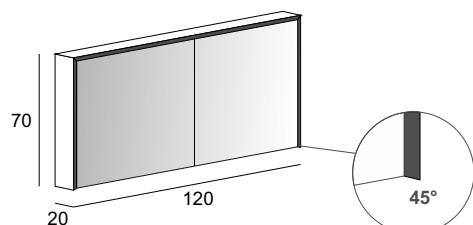

Specchio contenitore con 2 ante, illuminazione led perimetrale, fianchi specchiati, con 2 ripiani in vetro, finitura interna nero.
Mirror cabinet with 2 doors, perimeter LED lighting, mirrored sides, with 2 glass shelves, black interior finish.
Spiegelschrank 2 Türen Innen/Aussen verspiegelt, Korpus Seitenwände verspiegelt, LED Beleuchtung, 2 Glasfächer schwarz satiniert, Rückwand Innen verspiegelt, Innendesign schwarz.
Armoire de toilette avec 2 portes, éclairage led périmétrique, côtés en miroir, avec 2 tablettes en verre, finition interne noire.

it 84254 | fr 85254 | ch 87254